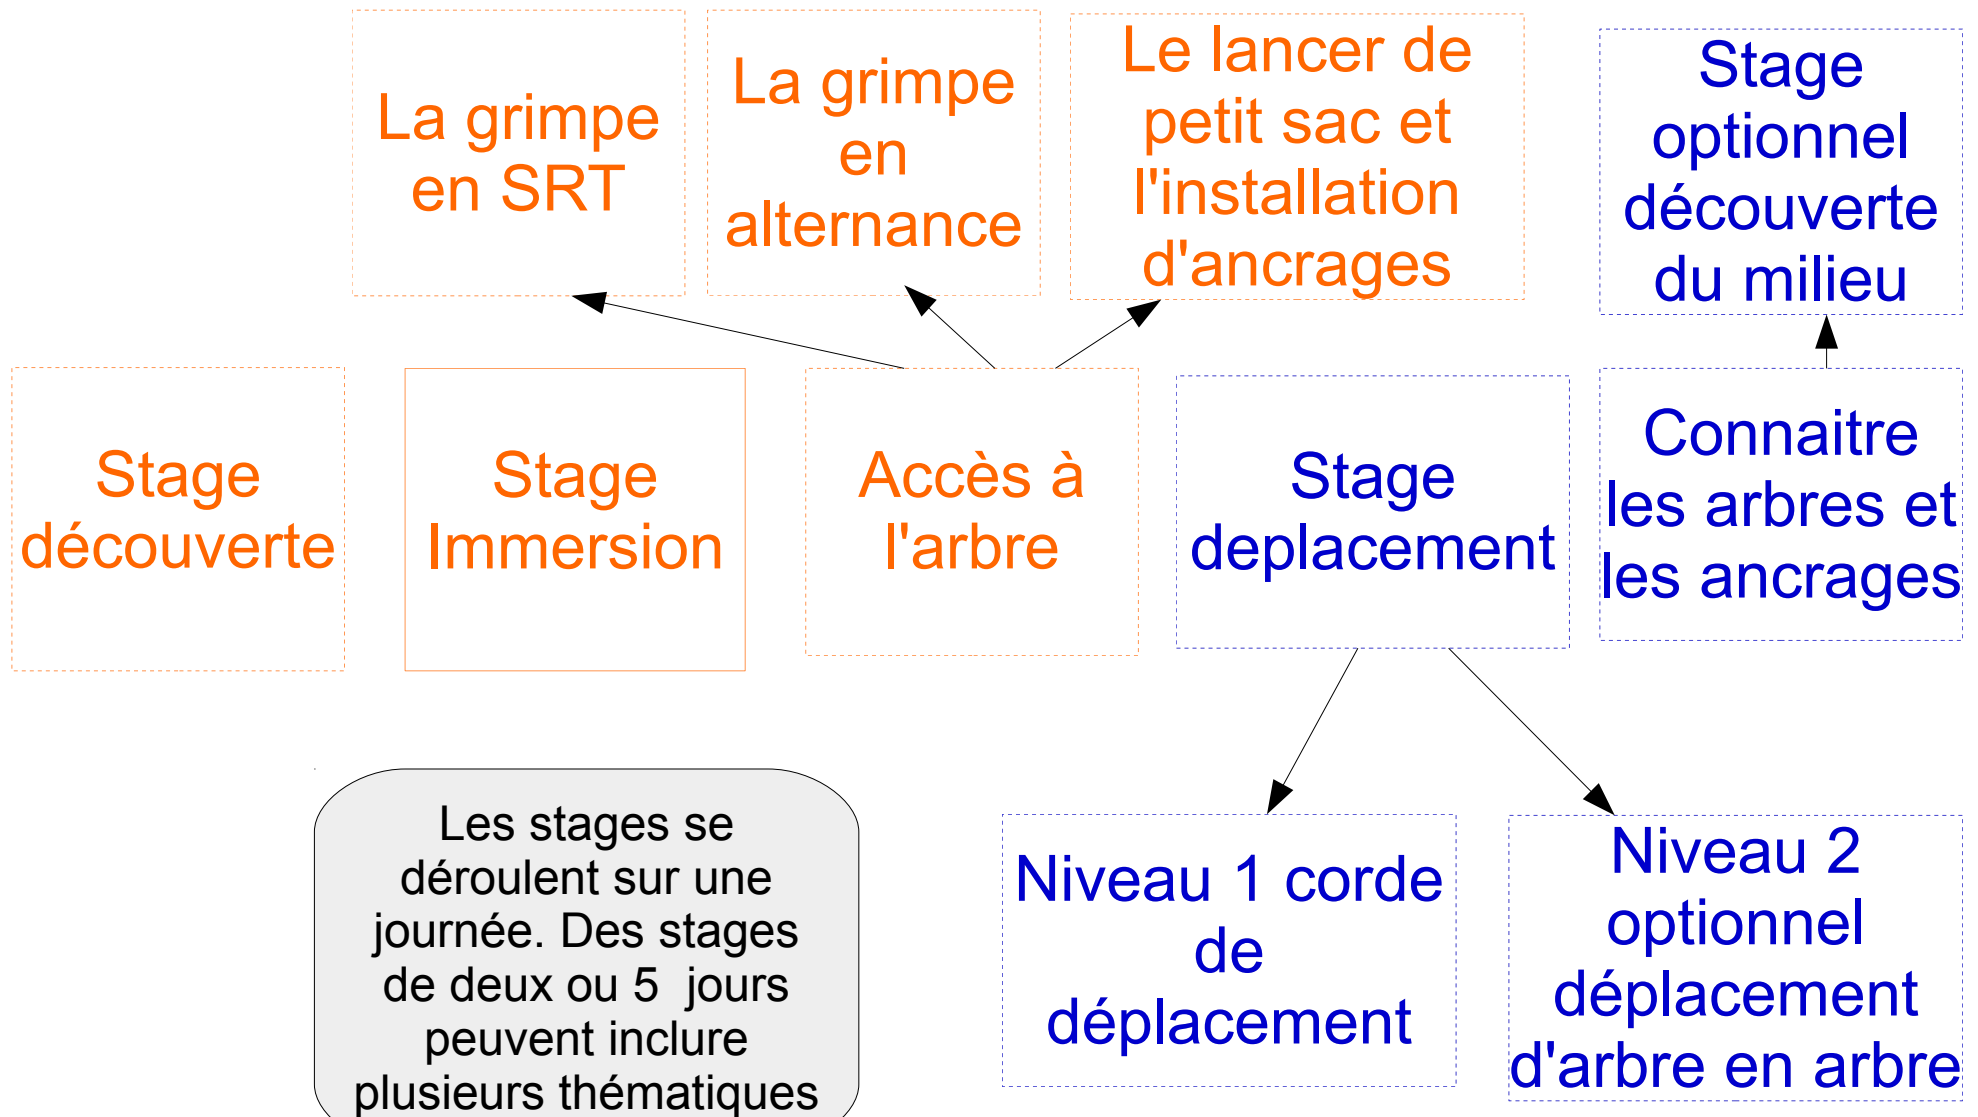

Les stages de SYLVOGRIMPE

Les stages se déroulent sur une journée. Des stages de deux ou 5 jours peuvent inclure plusieurs thématiques

Stage d'accès à l'autonomie
Grimpeur Scientifique dans les Arbres (GSA) et Grimpeur d'Arbre (GA) sur 5 jours